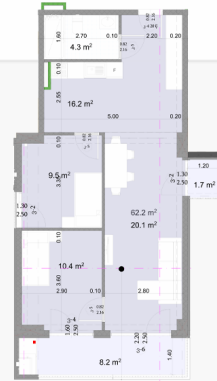

0322 12 11 11

info@solum.ge

Тбилиси, Церетели 117ა

11 Этаж | Квартира N69

Цена 222,456.62 Лар

Общая комната
20.1m²

Спальня
16.2m²

Спальня 1
10.4m²

Спальня 2
9.5m²

Мкрая точка
4.3m²

балкон 1
8.2m²

балкон 2
1.7m²