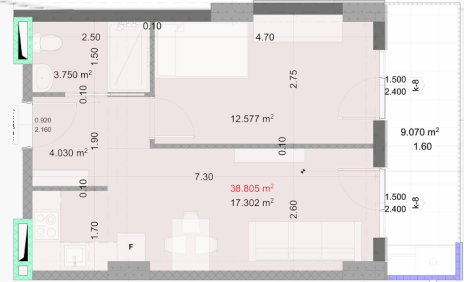

0322 12 11 11 

info@solum.ge 

Тбилиси, Церетели 117а 

2 Этаж | Квартира Н16

Общая кв.м.

47.90 m²

Цена

₾ **0.00**

Внутренние платежи

₾ **122,749.74**

Зал
4m²

Общая комната
17.3m²

Спальня
12.6m²

Мкрая точка
3.7m²

балкон
9.1m²