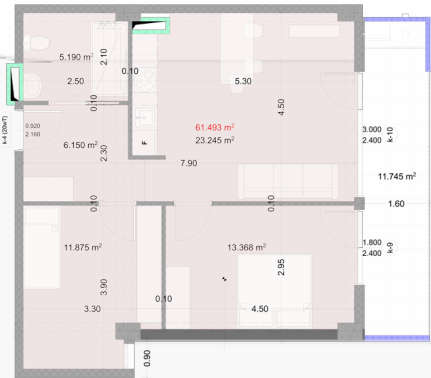

0322 12 11 11

info@solum.ge

Тбилиси, Церетели 117ა

12 Этаж | Квартира Н159