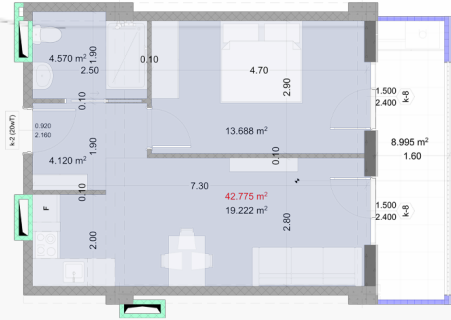

## 12 Этаж | Квартира N158

Общая кв.м.

**9.00 m<sup>2</sup>**

Цена

₾ | **0.00**

Внутренние платежи

₾ | **23,055.08**

Зал  
4.1m<sup>2</sup>

Общая комната  
19.2m<sup>2</sup>

Спальня  
13.7m<sup>2</sup>

Мкрая точка  
4.6m<sup>2</sup>

балкон  
9m<sup>2</sup>