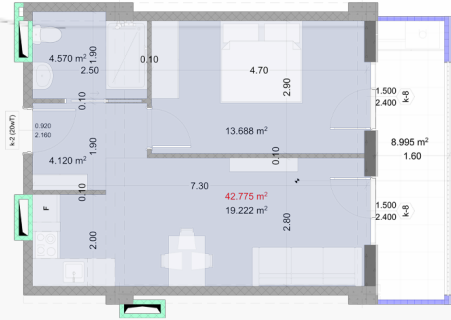

## 12 Этаж | Квартира N158

Общая кв.м.

**9.00 m<sup>2</sup>**

Цена

₾ | **0.00**

Внутренние платежи

₾ | **22,625.01**

Зал  
4.1m<sup>2</sup>

Общая комната  
19.2m<sup>2</sup>

Спальня  
13.7m<sup>2</sup>

Мкрая точка  
4.6m<sup>2</sup>

балкон  
9m<sup>2</sup>