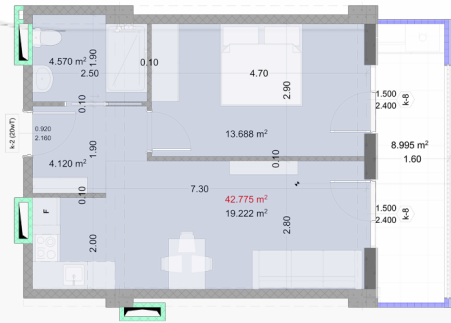

## 12 Этаж | Квартира Н158

Общая кв.м.

**9.00 m<sup>2</sup>**

Цена

₾ | **0.00**

Внутренние платежи

₾ | **22,775.49**

Зал  
4.1m<sup>2</sup>

Общая комната  
19.2m<sup>2</sup>

Спальня  
13.7m<sup>2</sup>

Мкрая точка  
4.6m<sup>2</sup>

балкон  
9m<sup>2</sup>