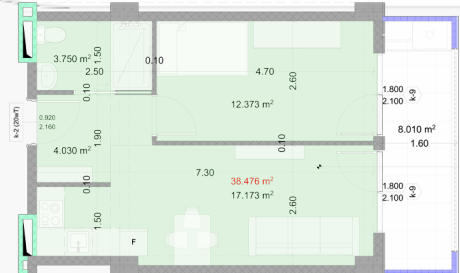

0322 12 11 11

info@solum.ge

Тбилиси, Церетели 117а

12 Этаж | Квартира Н157