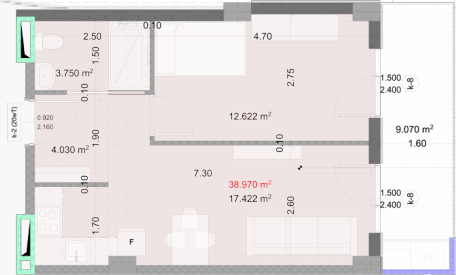

0322 12 11 11

info@solum.ge

Тбилиси, Церетели 117а

12 Этаж | Квартира Н156