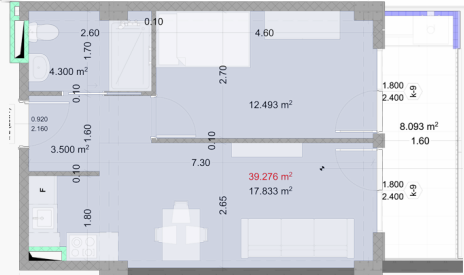

0322 12 11 11

info@solum.ge

Тбилиси, Церетели 117ა

12 Этаж | Квартира Н155