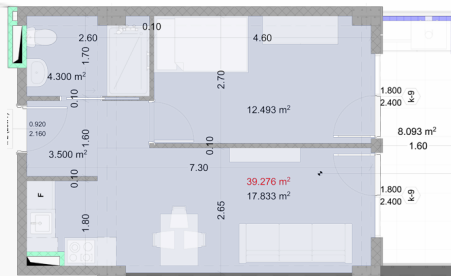

0322 12 11 11

info@solum.ge

Тбилиси, Церетели 117ა

12 Этаж | Квартира Н155