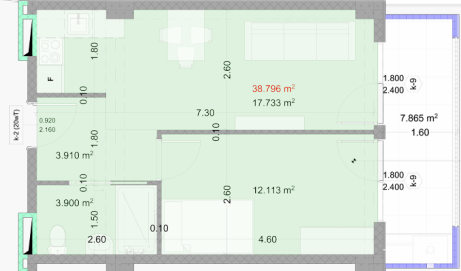

0322 12 11 11

info@solum.ge

Тбилиси, Церетели 117а

12 Этаж | Квартира Н154