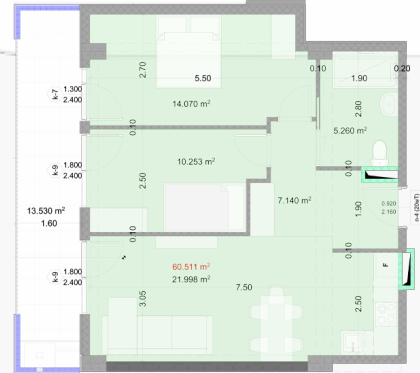

0322 12 11 11

info@solum.ge

Тбилиси, Церетели 117ა

12 Этаж | Квартира N151