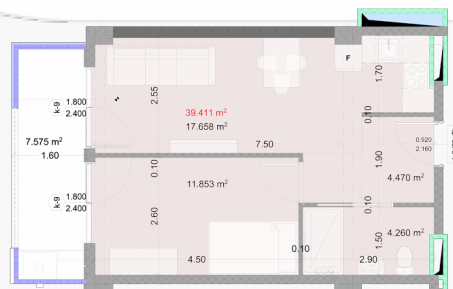

0322 12 11 11

info@solum.ge

Тбилиси, Церетели 117ა

12 Этаж | Квартира Н150