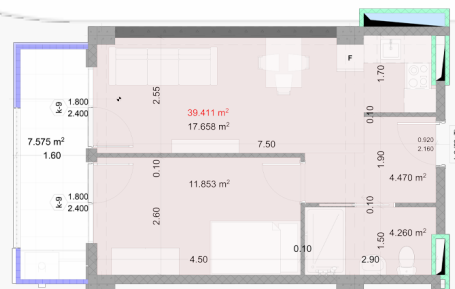

## 12 Этаж | Квартира Н150

Общая кв.м.

**47.00 m<sup>2</sup>**

Цена

₾ **0.00**

Внутренние платежи

₾ **118,152.83**

Зал  
4.5m<sup>2</sup>

Общая комната  
17.7m<sup>2</sup>

Спальня  
11.9m<sup>2</sup>

Мкрая точка  
4.3m<sup>2</sup>

балкон  
7.6m<sup>2</sup>