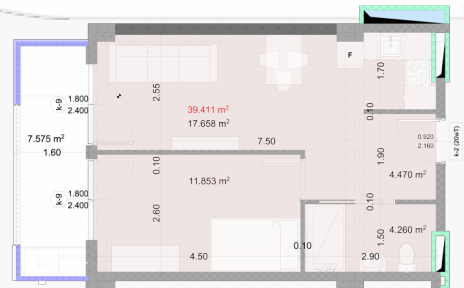

0322 12 11 11

info@solum.ge

Тбилиси, Церетели 117ა

12 Этаж | Квартира Н150