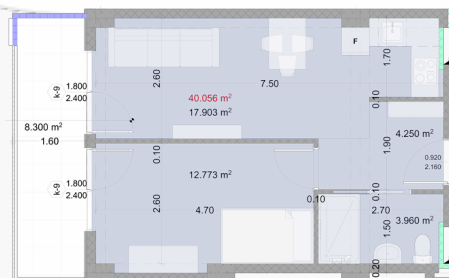

0322 12 11 11

info@solum.ge

Тбилиси, Церетели 117ა

12 Этаж | Квартира Н149