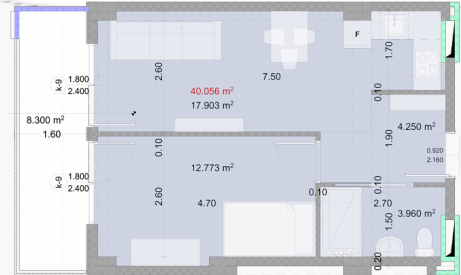

0322 12 11 11

info@solum.ge

Тбилиси, Церетели 117а

12 Этаж | Квартира Н149