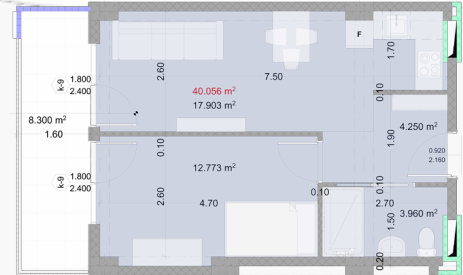

## 12 Этаж | Квартира Н149

Общая кв.м.

**48.40 m<sup>2</sup>**

Цена

₾ | **0.00**

Внутренние платежи

₾ | **123,824.14**

Зал  
4.3m<sup>2</sup>

Общая комната  
17.9m<sup>2</sup>

Спальня  
12.8m<sup>2</sup>

Мкрая точка  
4m<sup>2</sup>

балкон  
8.3m<sup>2</sup>