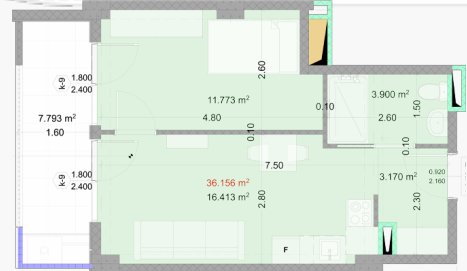

0322 12 11 11

info@solum.ge

Тбилиси, Церетели 117а

12 Этаж | Квартира Н148