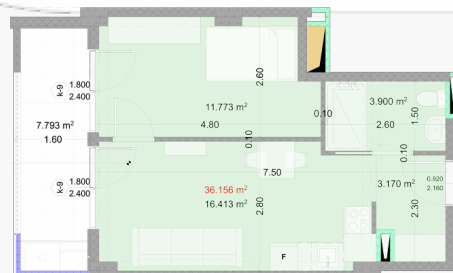

0322 12 11 11

info@solum.ge

Тбилиси, Церетели 117ა

12 Этаж | Квартира Н148