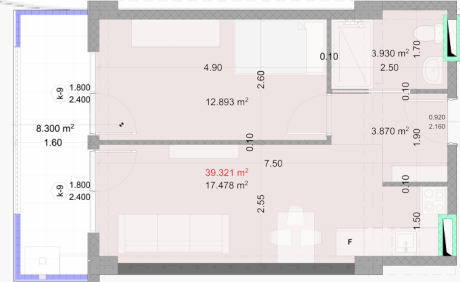

## 12 Этаж | Квартира N147

Общая кв.м.

**47.60 m<sup>2</sup>**

Цена

₾ **0.00**

Внутренние платежи

₾ **119,661.16**

Зал  
3.9m<sup>2</sup>

Общая комната  
17.5m<sup>2</sup>

Спальня  
12.9m<sup>2</sup>

Мкрая точка  
3.9m<sup>2</sup>

балкон  
8.3m<sup>2</sup>