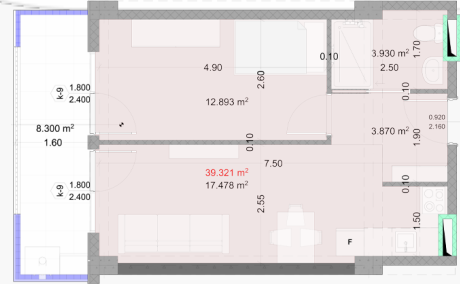

## 12 Этаж | Квартира N147

Общая кв.м.

**47.60 m<sup>2</sup>**

Цена

**₾ 0.00**

Внутренние платежи

**₾ 121,777.46**

Зал  
3.9m<sup>2</sup>

Общая комната  
17.5m<sup>2</sup>

Спальня  
12.9m<sup>2</sup>

Мкрая точка  
3.9m<sup>2</sup>

балкон  
8.3m<sup>2</sup>