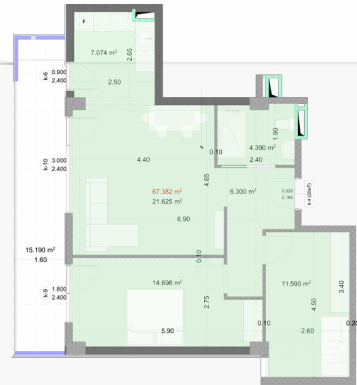

0322 12 11 11

info@solum.ge

Тбилиси, Церетели 117а

12 Этаж | Квартира Н146