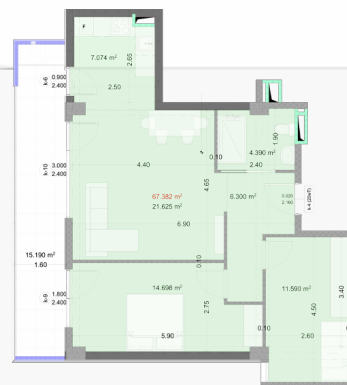

0322 12 11 11

info@solum.ge

Тбилиси, Церетели 117а

12 Этаж | Квартира Н146

Общая кв.м.

82.60 m²

Цена

₾ | **0.00**

Внутренние платежи

₾ | **207,647.31**

Зал
6.3m²

Спальня 1
14.7m²

Спальня 2
11.6m²

Мкрая точка
4.4m²

балкон
15.2m²