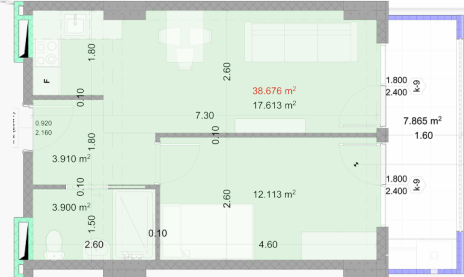

0322 12 11 11

info@solum.ge

Тбилиси, Церетели 117а

2 Этаж | Квартира Н14

Общая кв.м.

46.60 m²

Цена

₾ **0.00**

Внутренние платежи

₾ **119,418.33**

Зал
3.9m²

Общая комната
17.6m²

Спальня
12.4m²

Мкрая точка
3.9m²

балкон
7.9m²

www.Solum.ge