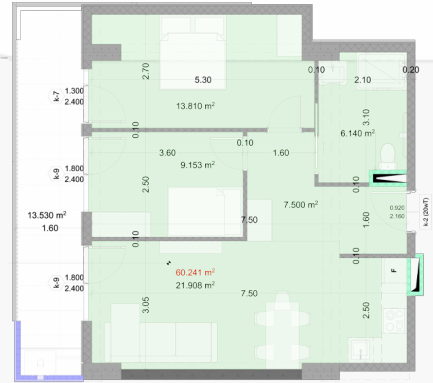

0322 12 11 11

info@solum.ge

Тбилиси, Церетели 117ა

2 Этаж | Квартира Н11

Общая кв.м.

73.70 m²

Цена

₾ **0.00**

Внутренние платежи

₾ **188,865.46**

Зал
7.5m²

Общая комната
21.9m²

Спальня 1
9.2m²

Спальня 2
13.8m²

Мкрая точка
6.1m²

балкон
13.5m²