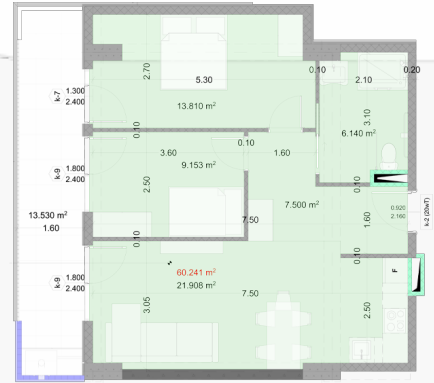

0322 12 11 11

info@solum.ge

Тбилиси, Церетели 117ა

2 Этаж | Квартира Н11

Общая кв.м.

73.70 m²

Цена

₾ **0.00**

Внутренние платежи

₾ **188,865.46**

Зал
7.5m²

Общая комната
21.9m²

Спальня 1
9.2m²

Спальня 2
13.8m²

Мкрая точка
6.1m²

балкон
13.5m²