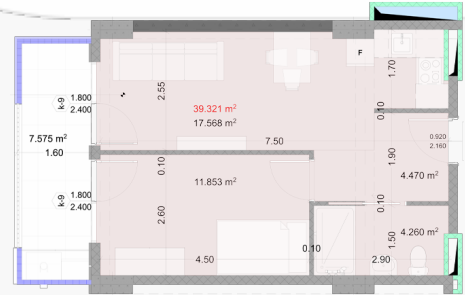

## 2 Этаж | Квартира Н10

Общая кв.м.

**46.90 m<sup>2</sup>**

Цена

₾ **0.00**

Внутренние платежи

₾ **120,187.11**

Зал  
4.5m<sup>2</sup>

Общая комната  
17.6m<sup>2</sup>

Спальня  
11.9m<sup>2</sup>

Мкрая точка  
4.3m<sup>2</sup>

балкон  
7.6m<sup>2</sup>