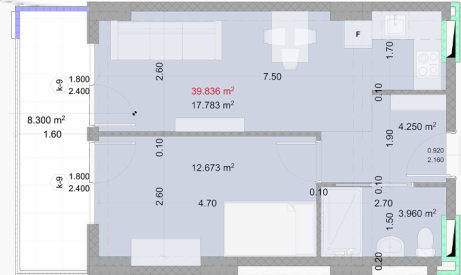

0322 12 11 11

info@solum.ge

Тбилиси, Церетели 117а

2 Этаж | Квартира Н9