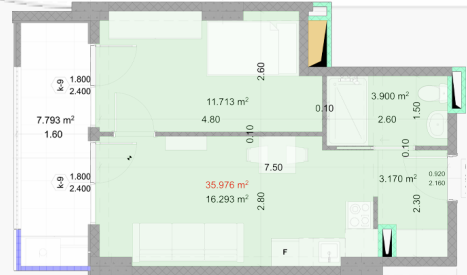

0322 12 11 11 

info@solum.ge 

Тбилиси, Церетели 117ა 

2 Этаж | Квартира Н8

Общая кв.м.

43.80 m²

Цена

₾ **0.00**

Внутренние платежи

₾ **112,242.98**

Зал
3.2m²

Общая комната
16.3m²

Спальня
11.7m²

Мкрая точка
3.9m²

балкон
7.8m²