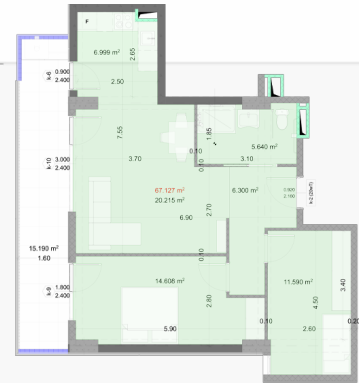

0322 12 11 11

info@solum.ge

Тбилиси, Церетели 117ა

2 Этаж | Квартира Н6

Общая кв.м.

82.30 m²

Цена

₾ | **0.00**

Внутренние платежи

₾ | **210,904.04**

Зал
6.3m²

Спальня 1
14.6m²

Спальня 2
11.6m²

Мкрая точка
5.6m²

балкон
15.2m²