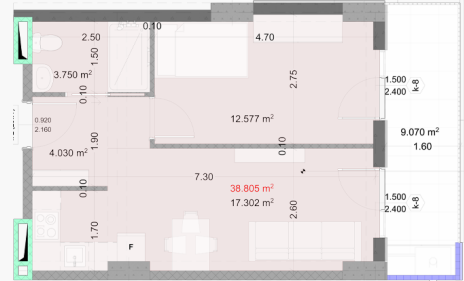

2 სართული | ბინა N16

საერთო კვადრატულობა

47.90 m²

ფასი

| **0.00**

შიდა განვადებით

| **122,749.74**

პოლი
4m²

საერთო ოთახი
17.3m²

საძინებელი
12.6m²

სველი წერტილი
3.7m²

აივანი
9.1m²