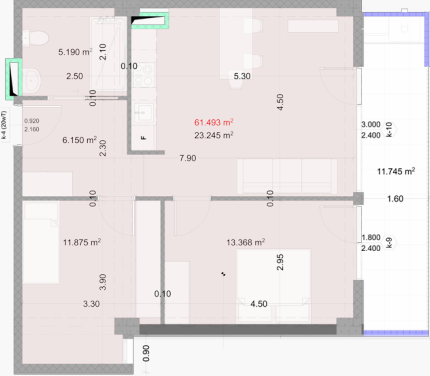

## 12 სართული | ბინა N159

საერთო კვადრატულობა

**73.20 m<sup>2</sup>**

ფასი

 **0.00**

შიდა განვადებით

 **185,240.65**

პოლი  
6.2m<sup>2</sup>

საერთო ოთახი  
23.2m<sup>2</sup>

საძინებელი 1  
13.4m<sup>2</sup>

საძინებელი 2  
11.9m<sup>2</sup>

სველი წერტილი  
5.2m<sup>2</sup>

აივანი  
11.7m<sup>2</sup>