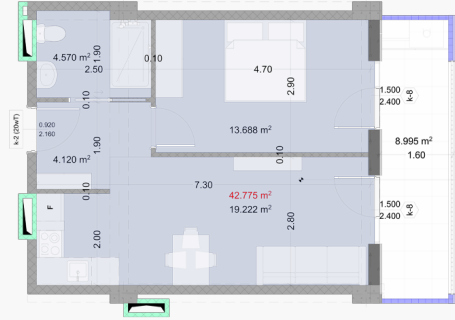

## 12 სართული | ბინა N158

საერთო კვადრატულობა

**9.00 m<sup>2</sup>**

ფასი

ლ | **0.00**

შიდა განვადებით

ლ | **22,775.49**

პოლი  
4.1m<sup>2</sup>

საერთო ოთახი  
19.2m<sup>2</sup>

საძინებელი  
13.7m<sup>2</sup>

სველი წერტილი  
4.6m<sup>2</sup>

აივანი  
9m<sup>2</sup>