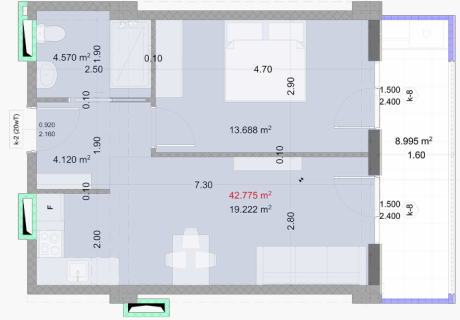

12 სართული | ბინა N158

საერთო კვადრატულობა

9.00 m²

ფასი

ლ | **0.00**

შიდა განვადებით

ლ | **23,063.63**

პოლი
4.1m²

საერთო ოთახი
19.2m²

საძინებელი
13.7m²

სველი წერტილი
4.6m²

აივანი
9m²