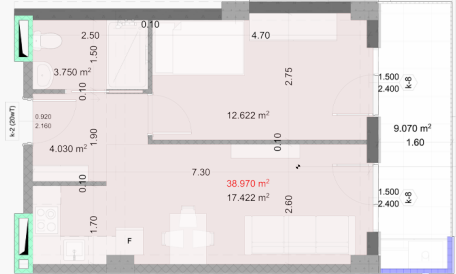

12 სართული | ბინა N156

საერთო კვადრატულობა

48.10 m²

ფასი

 **0.00**

შიდა განვადებით

 **120,918.11**

პოლი
4m²

საერთო ოთახი
17.4m²

საძინებელი
12.6m²

სველი წერტილი
3.7m²

აივანი
9.1m²