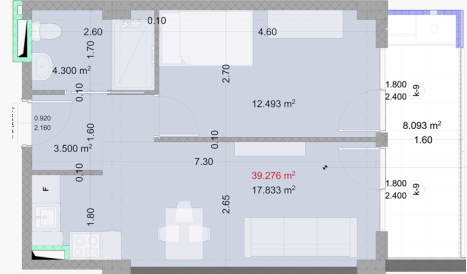

12 სართული | ბინა N155

საერთო კვადრატულობა

47.40 m²

ფასი

0.00

შიდა განვადებით

121,265.79

პოლი
3.5m²

საერთო ოთახი
18.7m²

საძინებელი
12.5m²

სველი წერტილი
4.3m²

აივანი
8.1m²