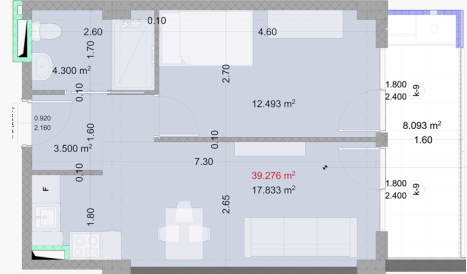

12 სართული | ბინა N155

საერთო კვადრატულობა

47.40 m²

ფასი

0.00

შიდა განვადებით

119,158.39

პოლი
3.5m²

საერთო ოთახი
18.7m²

საძინებელი
12.5m²

სველი წერტილი
4.3m²

აივანი
8.1m²