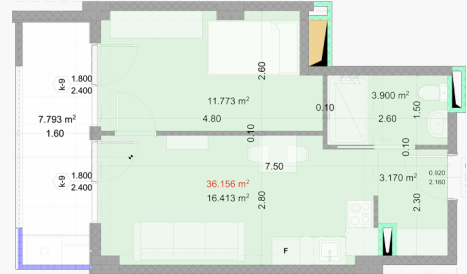

12 სართული | ბინა N148

საერთო კვადრატულობა

44.00 m²

ფასი

 **0.00**

შიდა განვადებით

 **110,611.16**

პოლი
3.2m²

საერთო ოთახი
16.4m²

საძინებელი
11.8m²

სველი წერტილი
3.9m²

აივანი
7.8m²