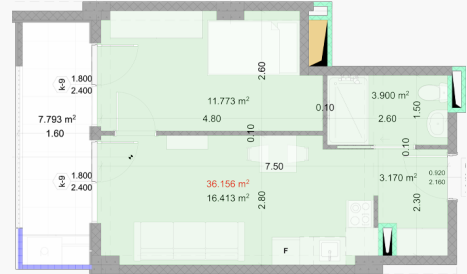

12 სართული | ბინა N148

საერთო კვადრატულობა

44.00 m²

ფასი

 | **0.00**

შიდა განვადებით

 | **112,567.40**

პოლი
3.2m²

საერთო ოთახი
16.4m²

საძინებელი
11.8m²

სველი წერტილი
3.9m²

აივანი
7.8m²