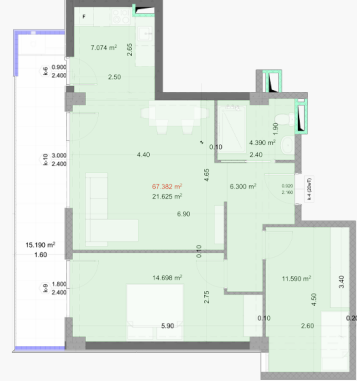

12 სართული | ბინა N146

საერთო კვადრატულობა

82.60 m²

ფასი

 | **0.00**

შიდა განვადებით

 | **211,319.71**

პოლი
6.3m²

მისაღები
21.6m²

სამზარეულო
7.1m²

საძინებელი 1
14.7m²

საძინებელი 2
11.6m²

სველი წერტილი
4.4m²

აივანი
15.2m²