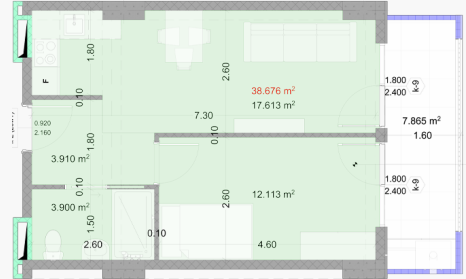

2 სართული | ბინა N14

საერთო კვადრატულობა

46.60 m²

ფასი

 **0.00**

შიდა განვადებით

 **119,374.06**

პოლი
3.9m²

საერთო ოთახი
17.6m²

საძინებელი
12.4m²

სველი წერტილი
3.9m²

აივანი
7.9m²