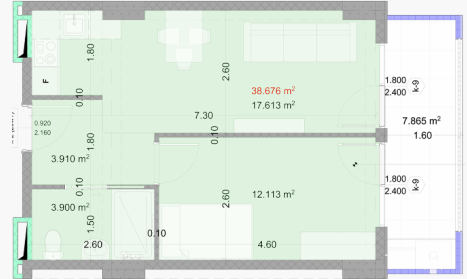

## 2 სართული | ბინა N14

საერთო კვადრატულობა

**46.60 m<sup>2</sup>**

ფასი

 | **0.00**

შიდა განვადებით

 | **119,418.33**

პოლი  
3.9m<sup>2</sup>

საერთო ოთახი  
17.6m<sup>2</sup>

საძინებელი  
12.4m<sup>2</sup>

სველი წერტილი  
3.9m<sup>2</sup>

აივანი  
7.9m<sup>2</sup>