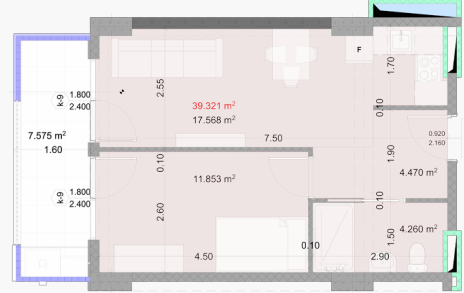

2 სართული | ბინა N10

საერთო კვადრატულობა

46.90 m²

ფასი

0.00

შიდა განვადებით

120,187.11

პოლი
4.5m²

საერთო ოთახი
17.6m²

საძინებელი
11.9m²

სველი წერტილი
4.3m²

აივანი
7.6m²