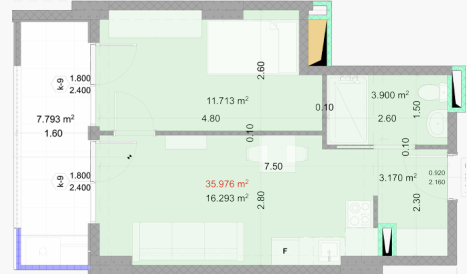

## 2 სართული | ბინა N8

საერთო კვადრატულობა

**43.80 m<sup>2</sup>**

ფასი

**ლ | 0.00**

შიდა განვადებით

**ლ | 112,242.98**

პოლი  
3.2m<sup>2</sup>

საერთო ოთახი  
16.3m<sup>2</sup>

საძინებელი  
11.7m<sup>2</sup>

სველი წერტილი  
3.9m<sup>2</sup>

აივანი  
7.8m<sup>2</sup>