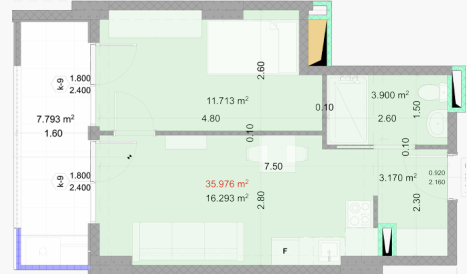

2 სართული | ბინა N8

საერთო კვადრატულობა

43.80 m²

ფასი

ლ | 0.00

შიდა განვადებით

ლ | 112,242.98

პოლი
3.2m²

საერთო ოთახი
16.3m²

საძინებელი
11.7m²

სველი წერტილი
3.9m²

აივანი
7.8m²