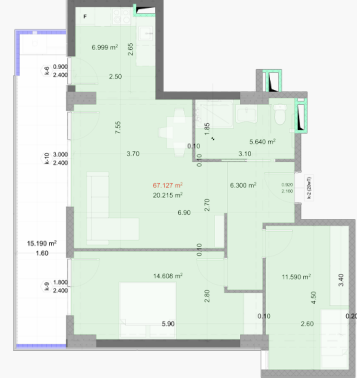

2 სართული | ბინა N6

საერთო კვადრატულობა

82.30 m²

ფასი

 | **0.00**

შიდა განვადებით

 | **210,904.04**

პოლი
6.3m²

მისაღები
20.2m²

სამზარეულო
7m²

საძინებელი 1
14.6m²

საძინებელი 2
11.6m²

სველი წერტილი
5.6m²

აივანი
15.2m²